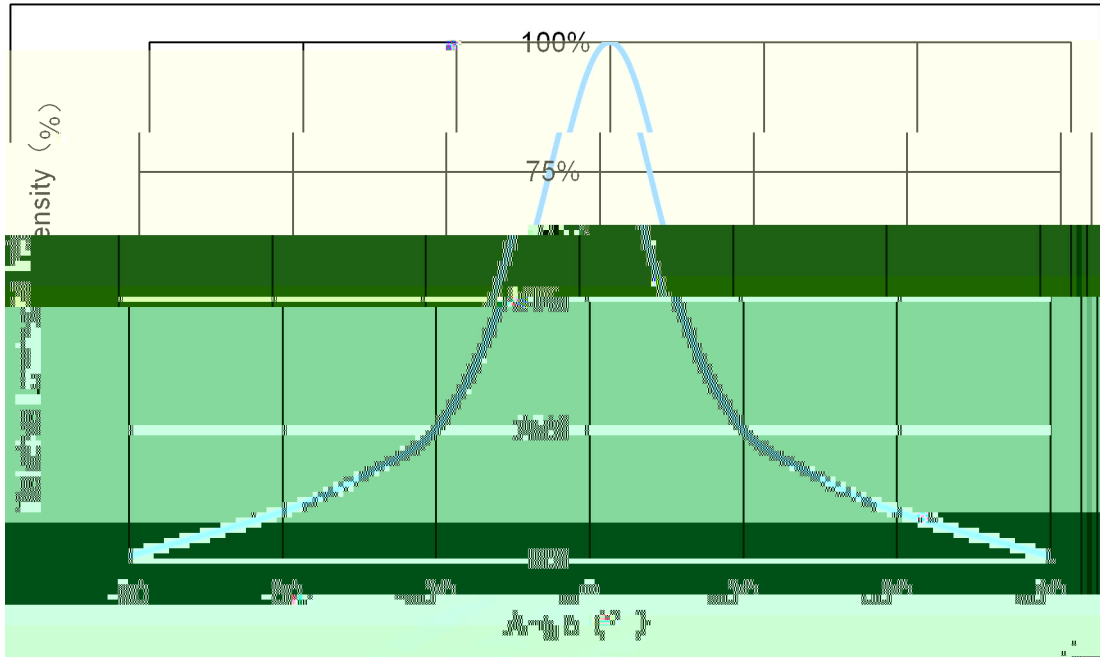

G & D

30M

瑞豐光電
承認專用章

REFOND

,Û, ,?#h, Û\$µ

P ^'ò @/è BcX...

±