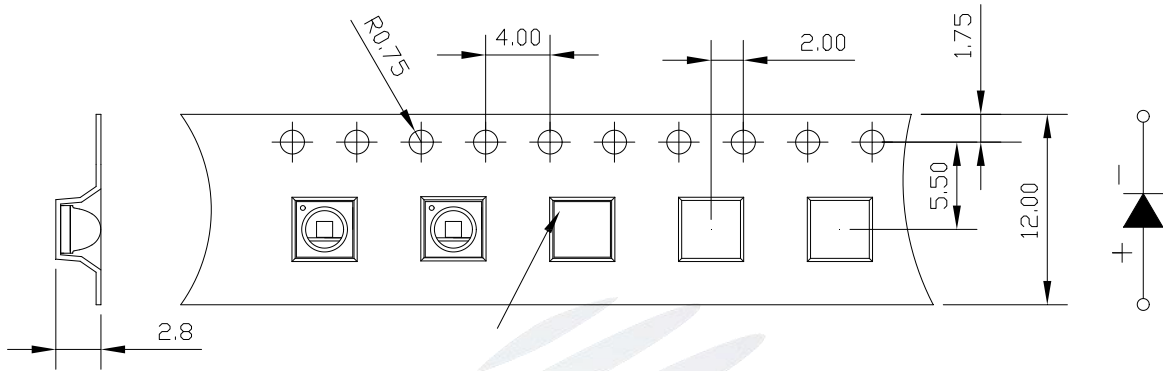

G & D

30M

瑞豐光電
承認專用章

REFOND

,Û, ,?#h, Û\$µ

P ^'ò @/è BcX...

±