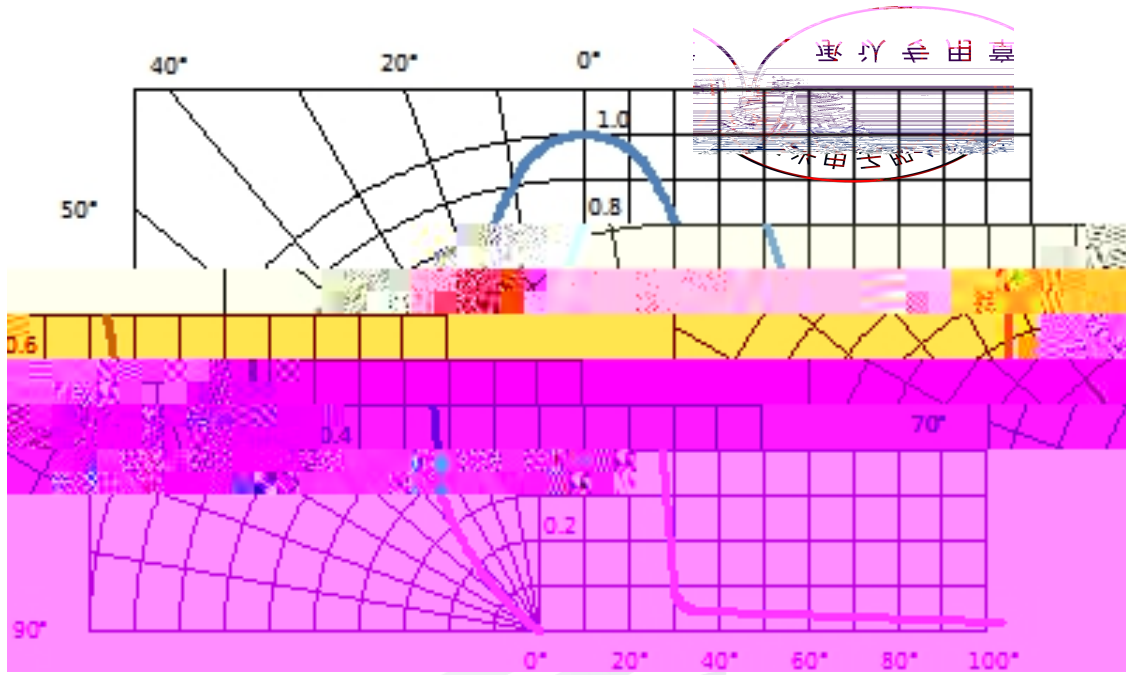

50QW

融豆光电

±

b80k•0

GH
/00E

80

80M

D Da. H
B