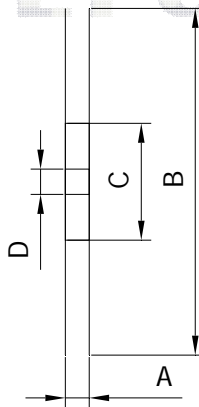

.....	3
General Description	3
.....	3
.....	3
.....	4
.....	4
.....	5
.....	6
.....	8
.....	12
.....	12
.....	12
.....	12
.....	13
.....	13
.....	13
.....	14
.....	15
.....	16
.....	16
.....	18
.....	18

General Description

REFOND

PART NO:		
SPEC NO:		
LOT NO		
BIN CODE:		
Φ:	XY:	
VF:	WLD:	
	QTY:	
	DATE:	

(1)

瑞豐光電
REFOND

TG-201912311471NP

'R

8³/₄

REFOND