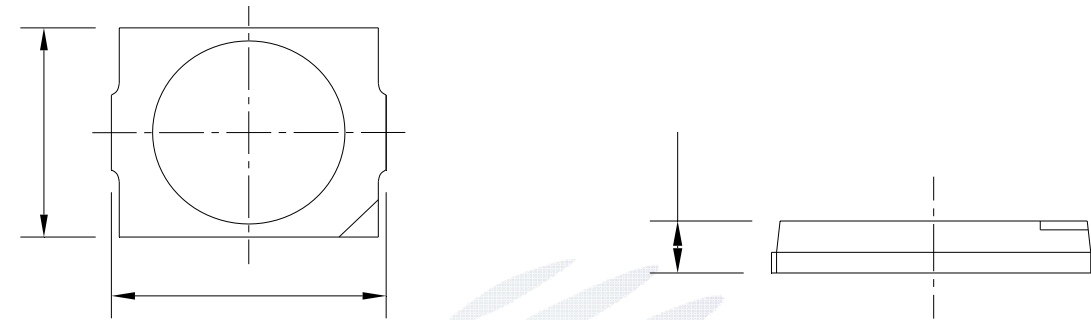

.....	3
General Description	3
.....	3
.....	3
.....	4
.....	4
.....	5
.....	6
.....	8
.....	12
.....	12
.....	12
.....	12
.....	13
.....	13
.....	13
.....	14
.....	15
.....	16
.....	16
.....	18
.....	18

General Description

REFOND

PART NO:		
SPEC NO:		
LOT NO		
BIN CODE:		
Φ:	XY:	
VF:	WLD:	
	QTY:	
	DATE:	

(1)

瑞豐光電
REFOND

TG-201912311471NP

'R

8³/₄