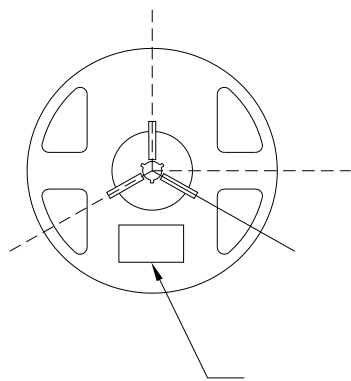

.....	3
General Description	3
.....	3
.....	3
.....	4
.....	4
.....	5
.....	6
.....	8
.....	12
.....	12
.....	12
.....	12
.....	13
.....	13
.....	13
.....	14
.....	15
.....	16
.....	16
.....	18
.....	18

General Description

REFOND

PART NO:		
SPEC NO:		
LOT NO		
BIN CODE:		
Φ:	XY:	
VF:	WLD:	
	QTY:	
	DATE:	

(1)

瑞豐光電
REFOND

TG-201912311471NP

'R

8³/₄