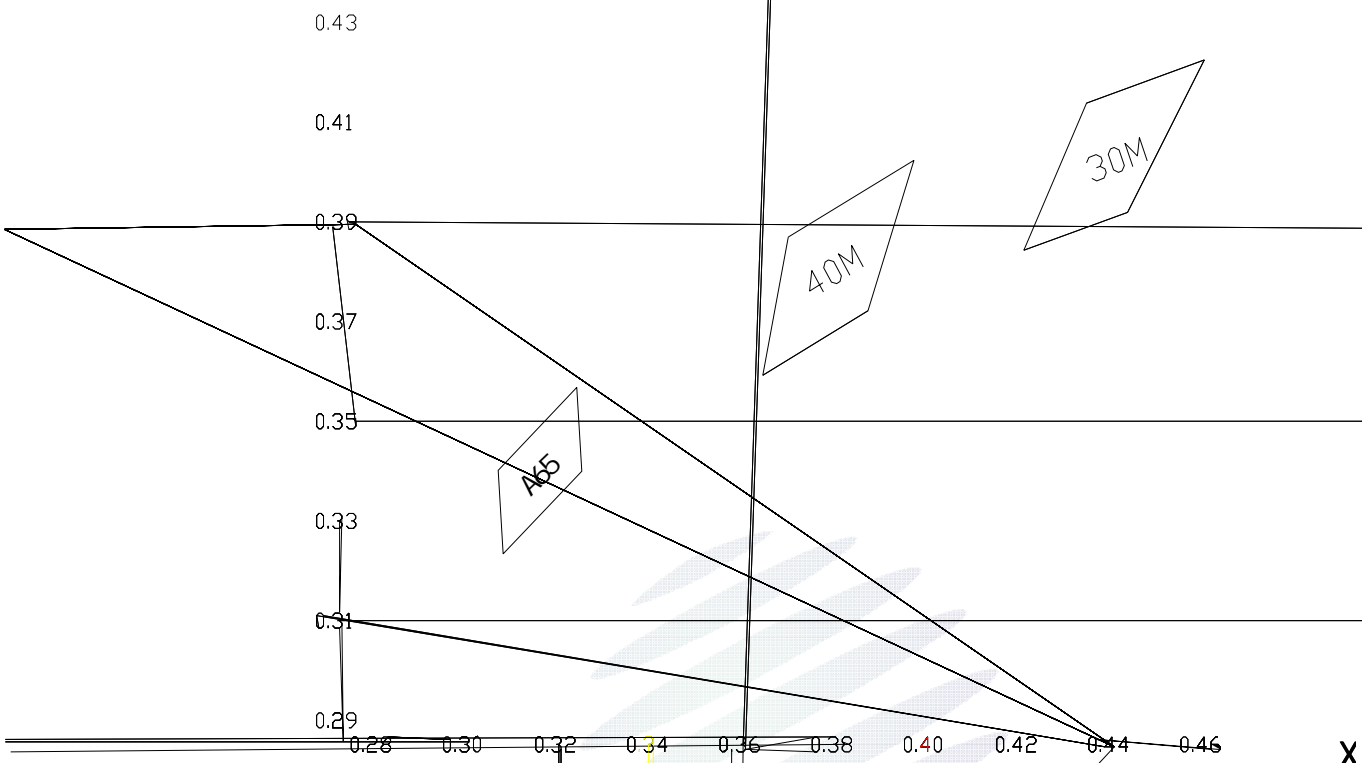

.....	3
General Description	3
.....	3
.....	3
.....	4
.....	4
.....	5
.....	6
.....	8
.....	12
.....	12
.....	12
.....	12
.....	13
.....	13
.....	13
.....	14
.....	15
.....	16
.....	16
.....	18
.....	18

General Description

REFOND

PART NO:		
SPEC NO:		
LOT NO		
BIN CODE:		
Φ:	XY:	
VF:	WLD:	
	QTY:	
	DATE:	

(1)

瑞豐光電
REFOND

TG-201912311471NP

'R

8³/₄