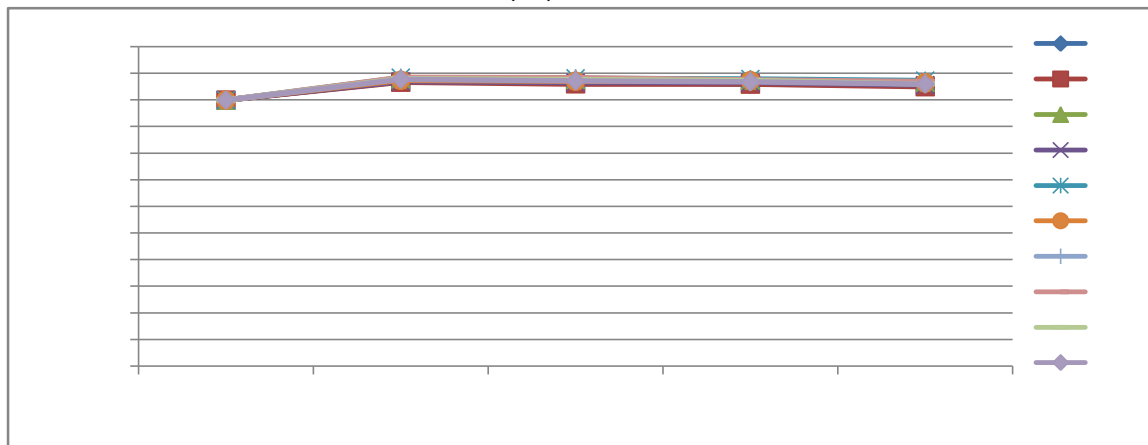

( )

:

1

5

1. : NPI /
2. : 1# 10#
3. / : RF-FPR6V2C1K-C5/SC17-180805830
4. : 2018.08.30 2018.10.17
5. : YF1000 (1008074) (131198)
  (MT 4X) FLUKE (34700492V6)
  DC POWER SUPPLY 160303750
6. : 22 28 30 70 %RH
7. : 2 Cab GB/T 2423.3-2016
  LED CIE127 2007
- 8.
9. :
  85 /85%RH 1000H 20mA 20mA
  4 Ch 168h 336h 500h 1000h

(I m)