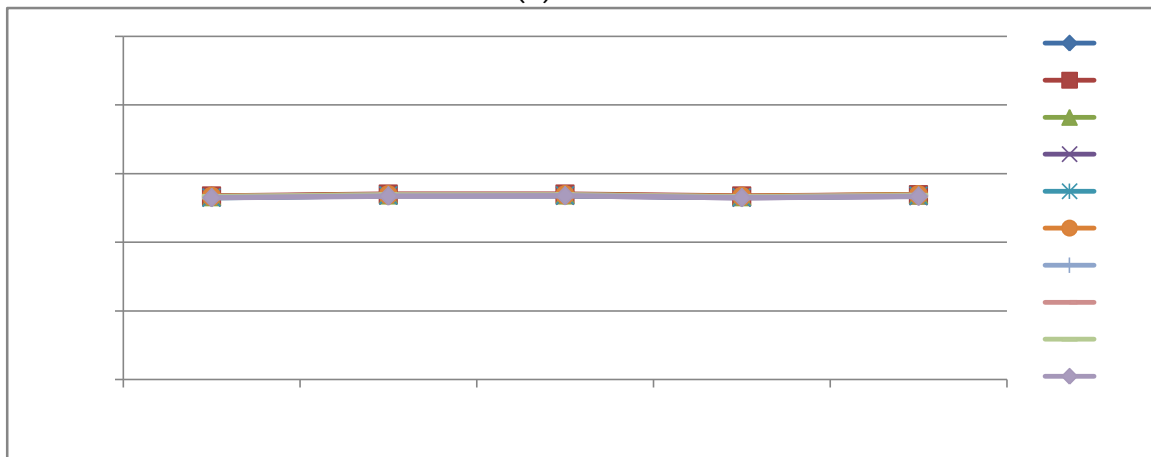

( )

:

1

5

1. : NPI /
2. : 1# 10#
3. / : RF-FPR6V2C1K-C5/SC17-180805830
4. : 2018.08.30 2018.10.17
5. : YF1000 (1008074) (131198)
  (MT 4X) FLUKE (34700492V6)
  DC POWER SUPPLY 160303750
6. : 22 28 30 70 %RH
7. : 2 Cab GB/T 2423.3-2016
  LED CIE127 2007
- 8.
9. :
  85 /85%RH 1000H 20mA 20mA
  4 Ch 168h 336h 500h 1000h

Vf(V)

: 樊考辉

: 杨礼坚 2018.10.18