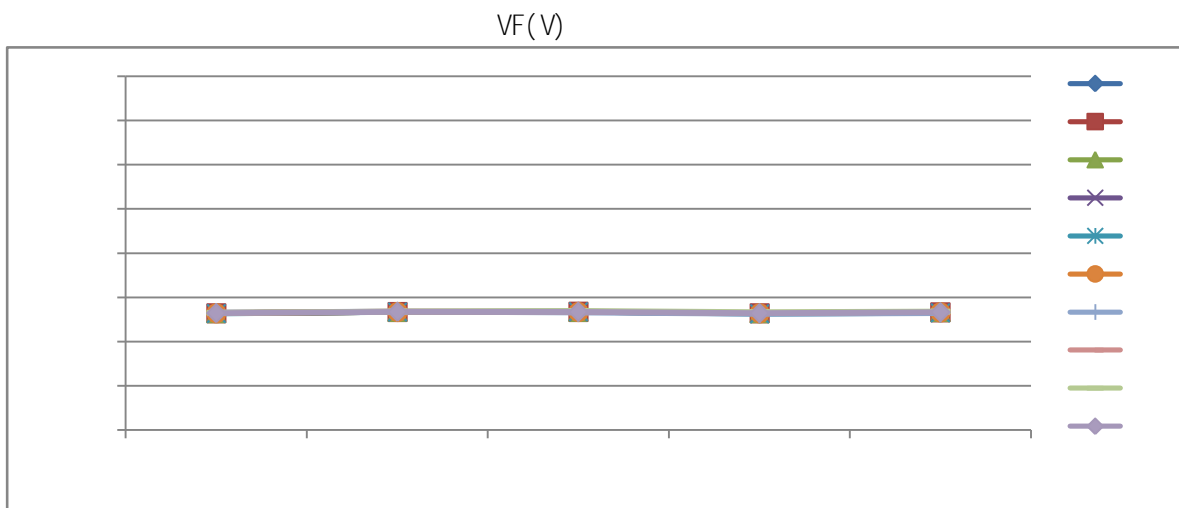

( )

1. : NPI /
2. : 1# 10#
3. / : RF-FPR6W2C1K-C5/SC17-180805830
4. : 2018. 08. 30 2018. 10. 17
5. : YF1000 (1008074) LED- (SZ12111737)
  (M 4X) FLUKE (34700492V8)
  DC POWER SUPPLY 160303750
6. : 22 28 30 70 %RH
7. : LED CI E127 2007
- 8.
9. :

25 1000H 20mA 20mA
4 Oh 168h 336h 500h 1000h
(Im)

: 樊考辉

: 杨礼坚 2018. 10. 18

641