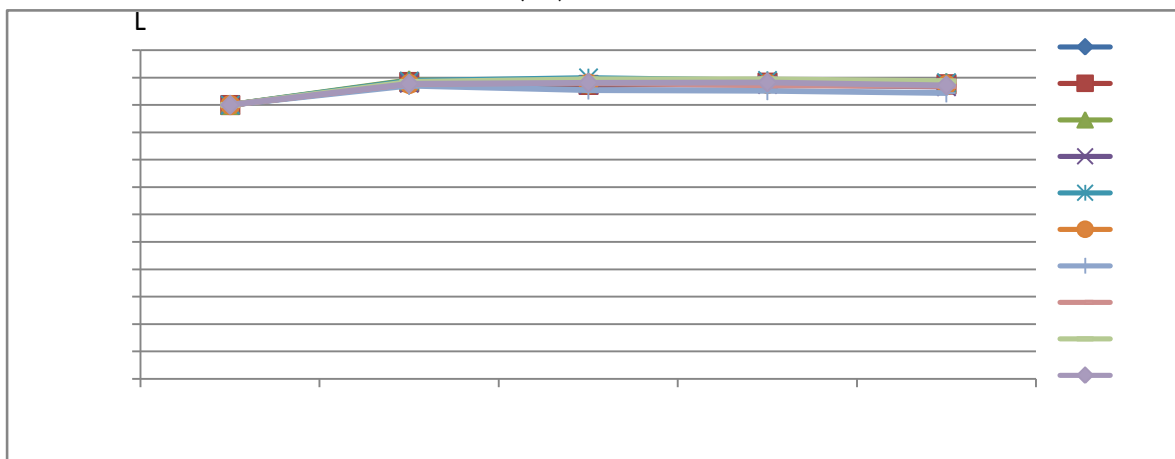

( )

1. : NPI /
2. : 1# 10#
3. / : RF-FPR6W2C1K-C5/SC17-180805830
4. : 2018. 08. 30 2018. 10. 17
5. : YF1000 (1008074) LED- (SZ12111737)
  (M 4X) FLUKE (34700492V8)
  DC POWER SUPPLY 160303750
6. : 22 28 30 70 %RH
7. : LED CI E127 2007
- 8.
9. :

25 1000H 20mA 20mA
4 Oh 168h 336h 500h 1000h
(Im)

: 樊考辉

: 杨礼坚 2018. 10. 18

641