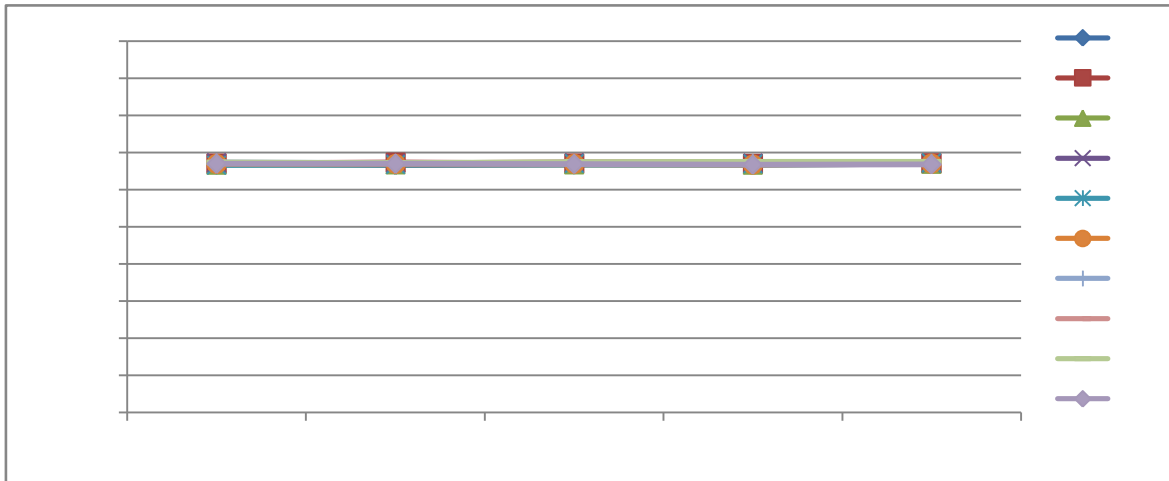

25 1000H 20mA 20mA  
 4 Oh 168h 336h 500h 1000h  
 (Im)

: 樊考辉

: 杨礼坚 2018. 10. 18

641

x

:

4

5