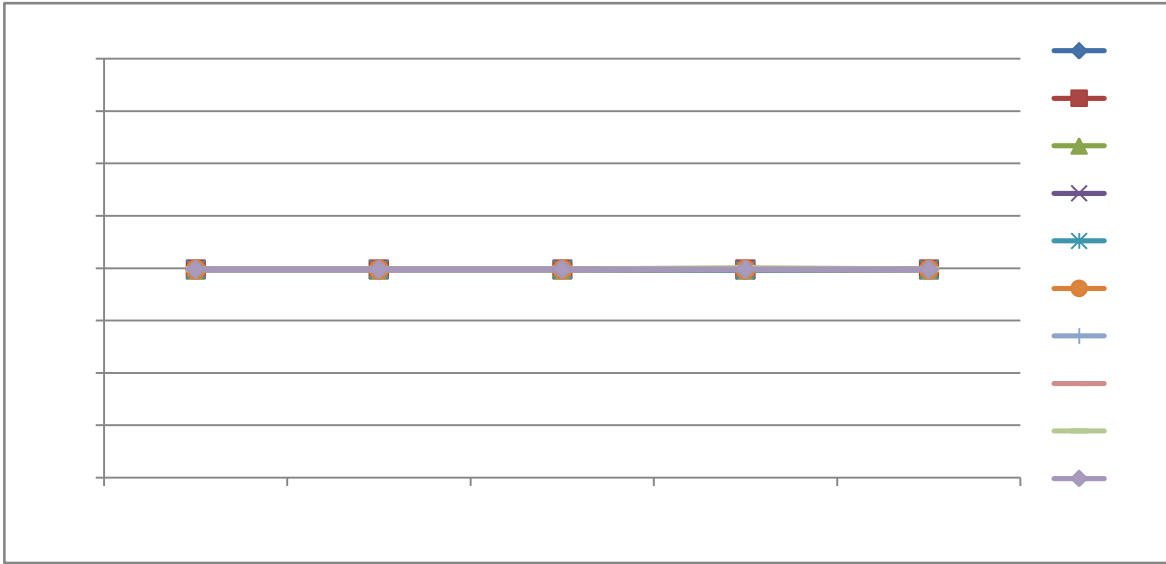

( )

1. : NPI /
2. : 1# 10#
3. / : RF-FPR6W2C1K-C5/SC17-180805830
4. : 2018. 08. 30 2018. 10. 17
5. : YF1000 (1008074) LED- (SZ12111737)  
 (M 4X) FLUKE (34700492V8)  
 DC POWER SUPPLY 160303750
6. : 22 28 30 70 %RH
7. : LED CI E127 2007
- 8.
9. :

25 1000H 20mA 20mA  
 4 Oh 168h 336h 500h 1000h  
 (Im)

: 樊考辉

: 杨礼坚 2018. 10. 18

641

x

:

4

5